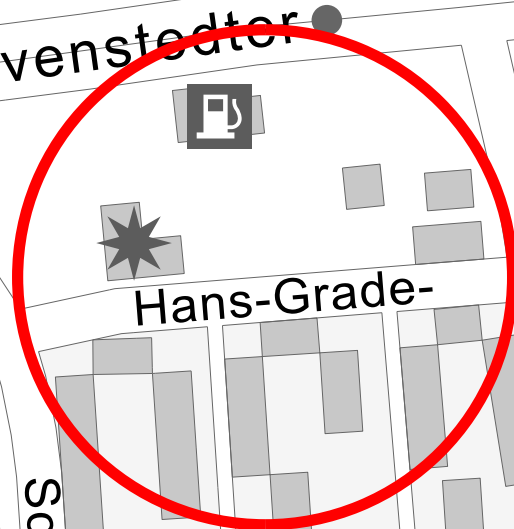

um Magdeburg

34 +

P

R

Olvenstedter

P

Straße

Hans-Grade-

1

P

169

Josef-Str.

P

P

Bruno-Taut-Ring

Scharnhorstring

leu

Marktbreite

100

Göderitz-Straße

P

Raden Fr

P

venstedt

Joh.-Göderitz-Str.

Marktbreite

48

Olvenstedter Scheid

P

Gneisen

51

	Landeshauptstadt Magdeburg Der Oberbürgermeister FB - Vermessungsamt und Baurecht	Anlage 2
	"Walter-Basan-Straße"	
Karte: Hr. Reidemeister	Inhalt: Hr. Spigatis	
E-Mail: vermessung@va.magdeburg.de	Ausgabedatum: 28-FEB-2020	