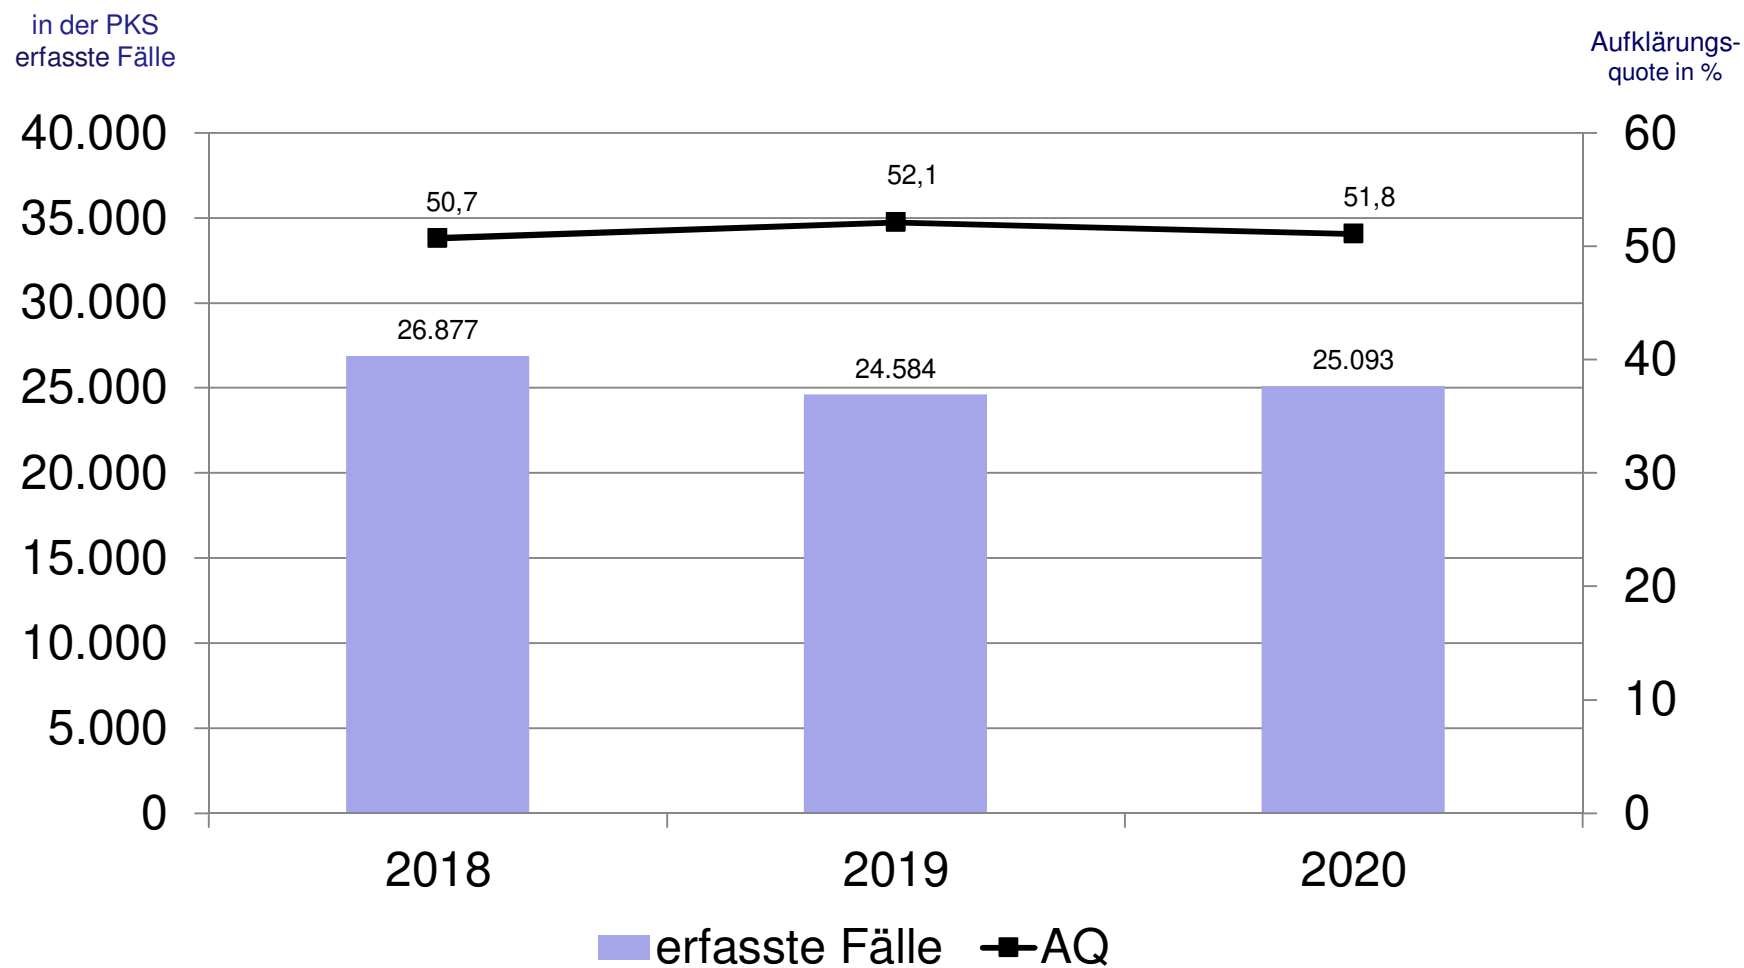

# Entwicklung der Jugendkriminalität

in der Stadt Magdeburg

2018 bis 2020

Quelle: Polizeiliche Kriminalstatistik (PKS)

# Fallzahlen und Aufklärungsquote

Polizeirevier Magdeburg