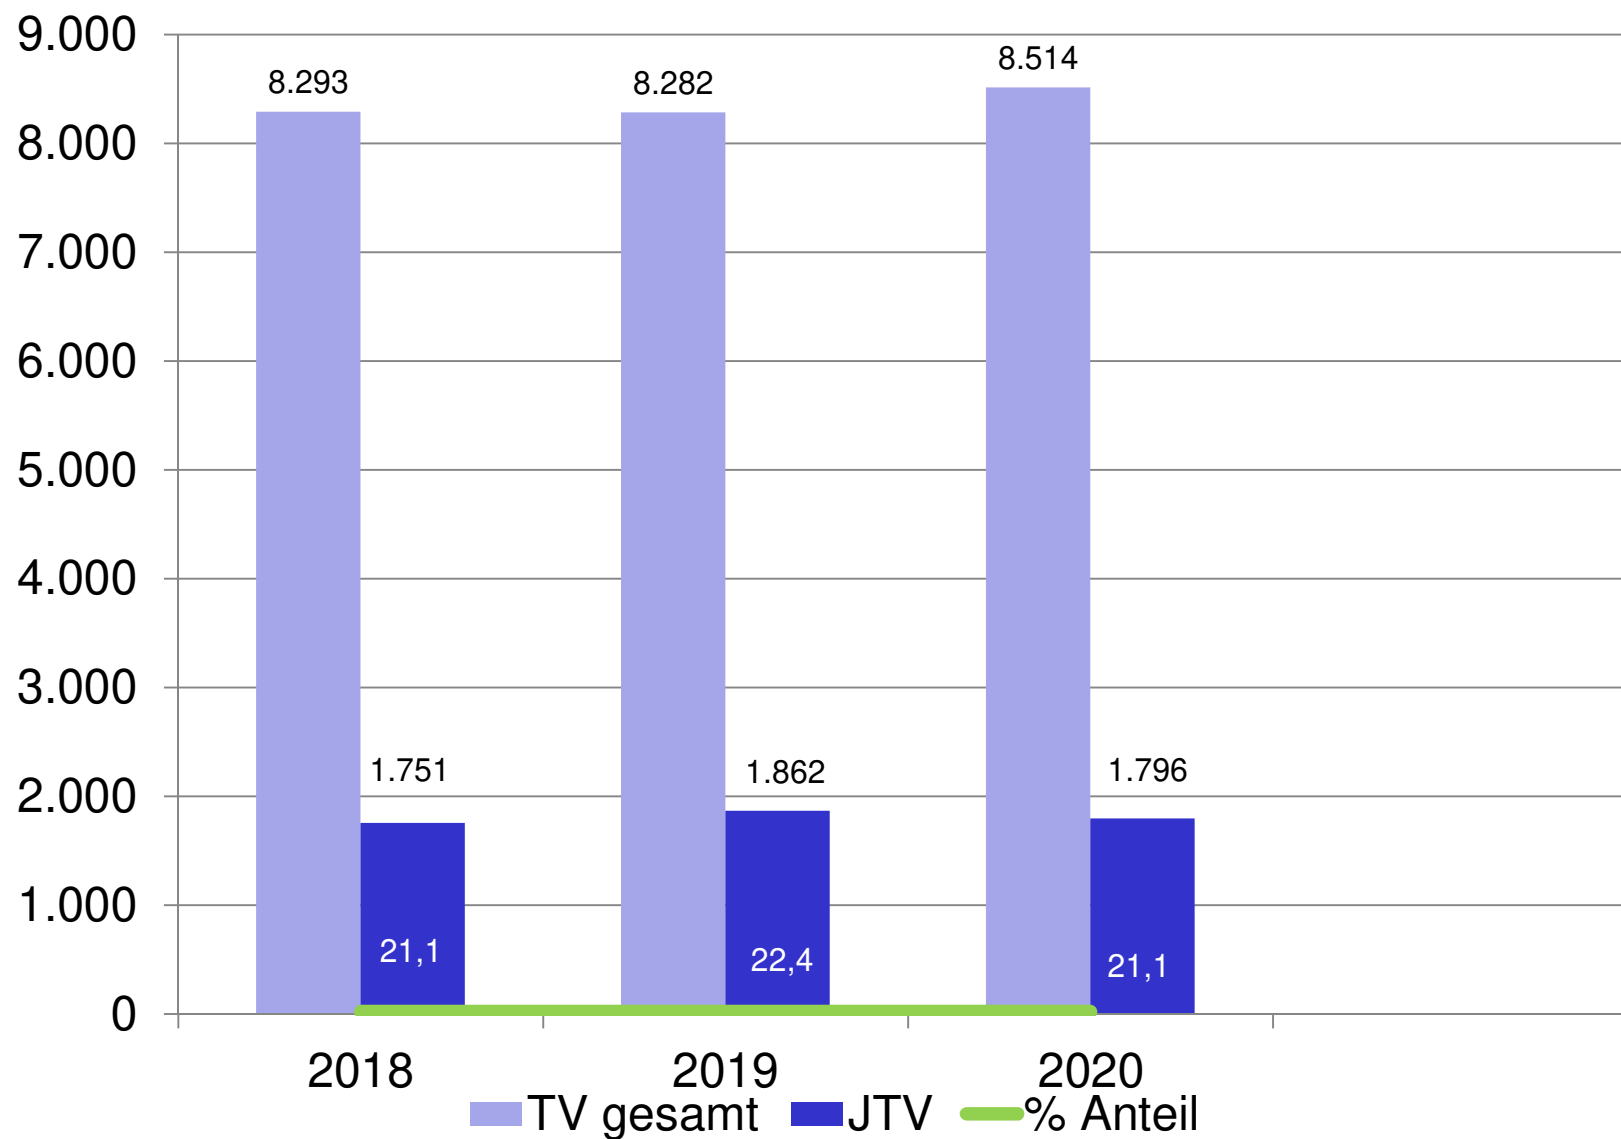

Tatverdächtige

Polizeirevier Magdeburg