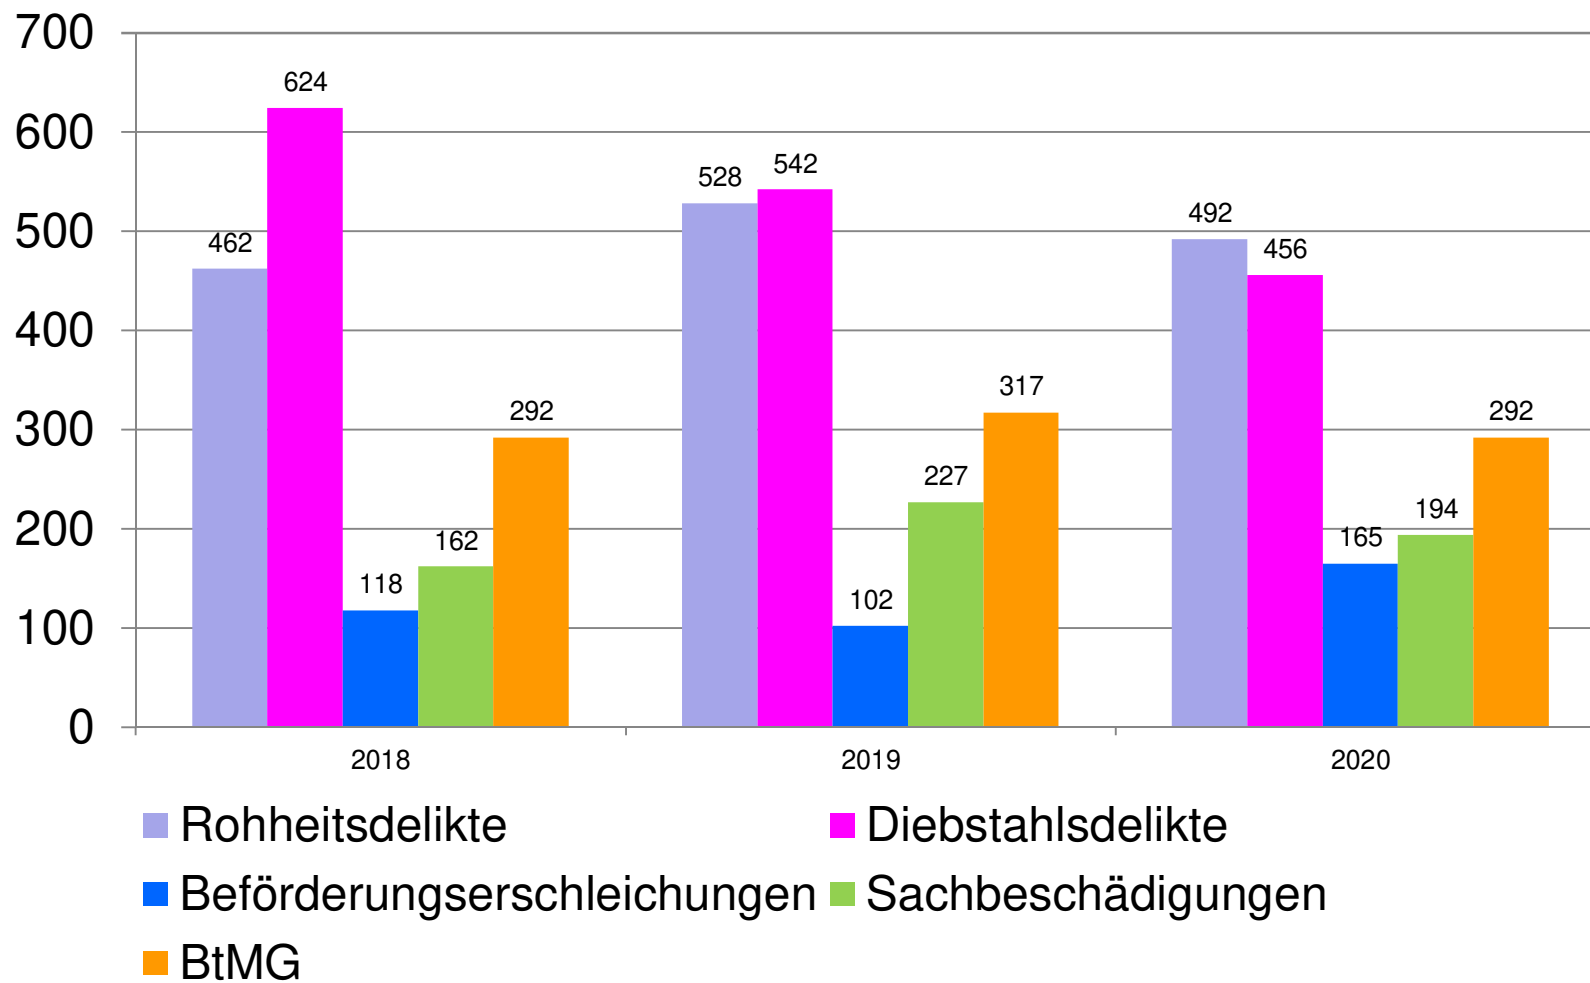

Ausgewählte Delikte JTV

Polizeirevier Magdeburg