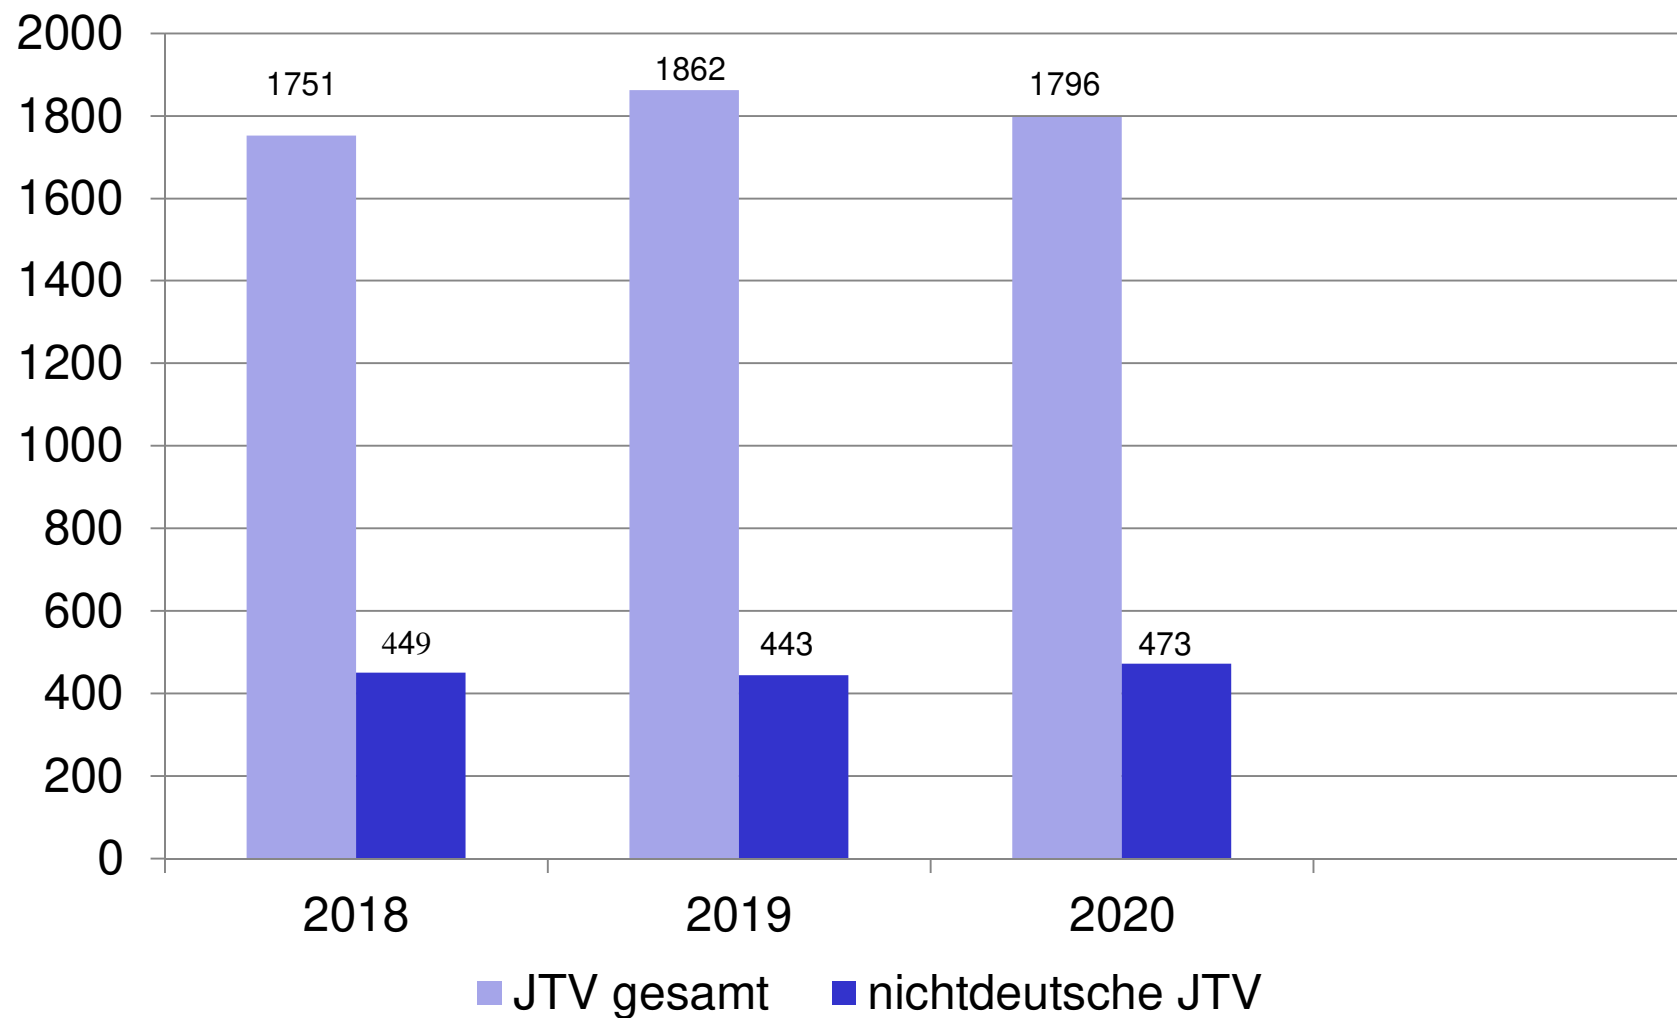

Jungtatverdächtige

Polizeirevier Magdeburg