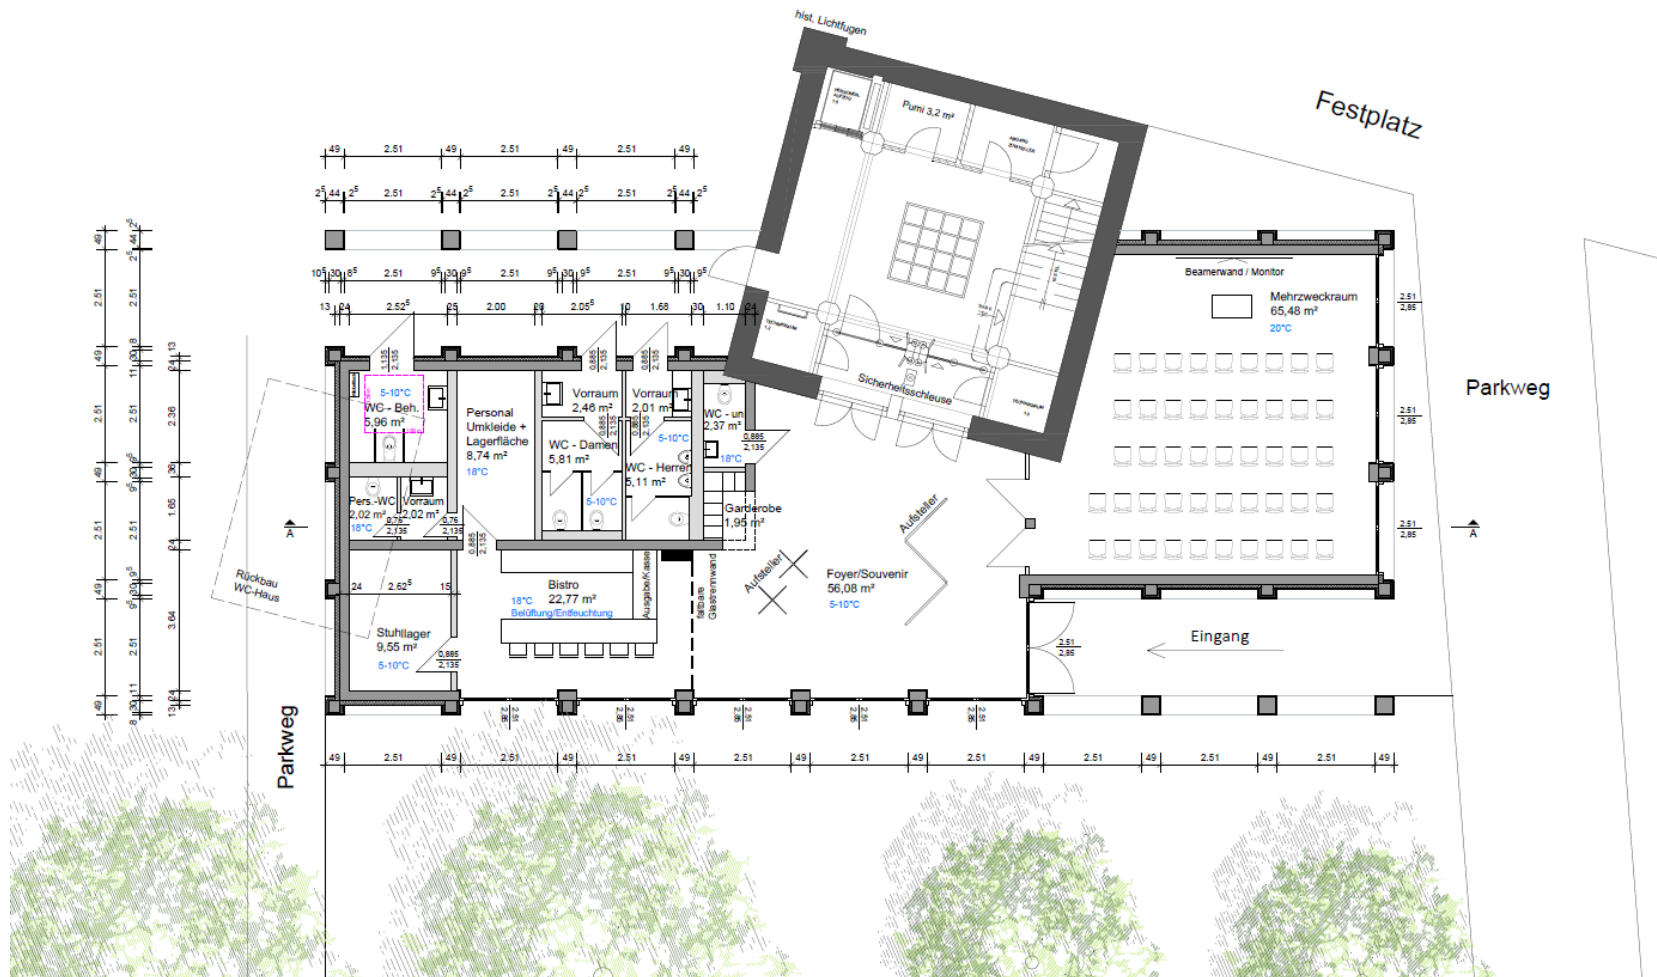

Projekt **Neubau Basisbau Albinmüller-Turm**
Heinrich-Heine-Platz 2, 39114 Magdeburg

► **AUSSENPERSPEKTIVE HAUPTINGANG MIT MEHRZWECKKRAUM**

Projekt **Neubau Basisbau Albinmüller-Turm**
Heinrich-Heine-Platz 2, 39114 Magdeburg

► **AUSSENPERSPEKTIVE BISTROBEREICH**

Projekt **Neubau Basisbau Albinmüller-Turm**
Heinrich-Heine-Platz 2, 39114 Magdeburg

► **GRUNDRISS ERDGESCHOSS**

Projekt **Neubau Basisbau Albinmüller-Turm**
Heinrich-Heine-Platz 2, 39114 Magdeburg

► **GEBÄUDESCHNITT**

Projekt **Neubau Basisbau Albinmüller-Turm**
Heinrich-Heine-Platz 2, 39114 Magdeburg

► **GEBÄUDEANSICHTEN**