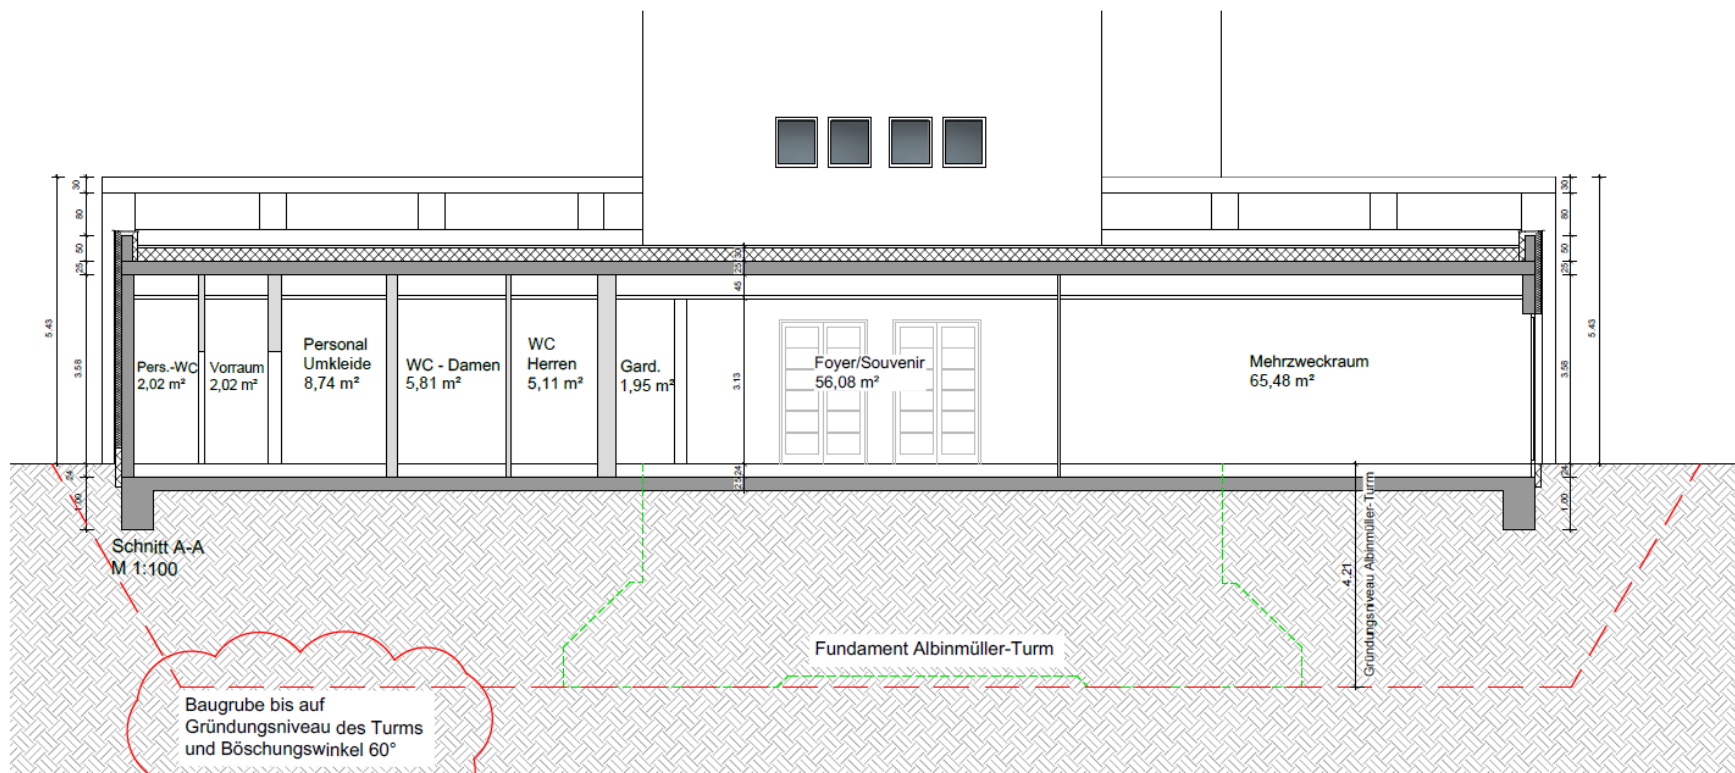

Projekt **Neubau Basisbau Albinmüller-Turm**
Heinrich-Heine-Platz 2, 39114 Magdeburg

► **AUSSENPERSPEKTIVE HAUPTINGANG MIT MEHRZWECKKRAUM**

Projekt **Neubau Basisbau Albinmüller-Turm**
Heinrich-Heine-Platz 2, 39114 Magdeburg

► **AUSSENPERSPEKTIVE BISTROBEREICH**

Projekt **Neubau Basisbau Albinmüller-Turm**
Heinrich-Heine-Platz 2, 39114 Magdeburg

► **GRUNDRISS ERDGESCHOSS**

Projekt **Neubau Basisbau Albinmüller-Turm**
Heinrich-Heine-Platz 2, 39114 Magdeburg

► **GEBÄUDESCHNITT**

Projekt **Neubau Basisbau Albinmüller-Turm**
Heinrich-Heine-Platz 2, 39114 Magdeburg

► **GEBÄUDEANSICHTEN**