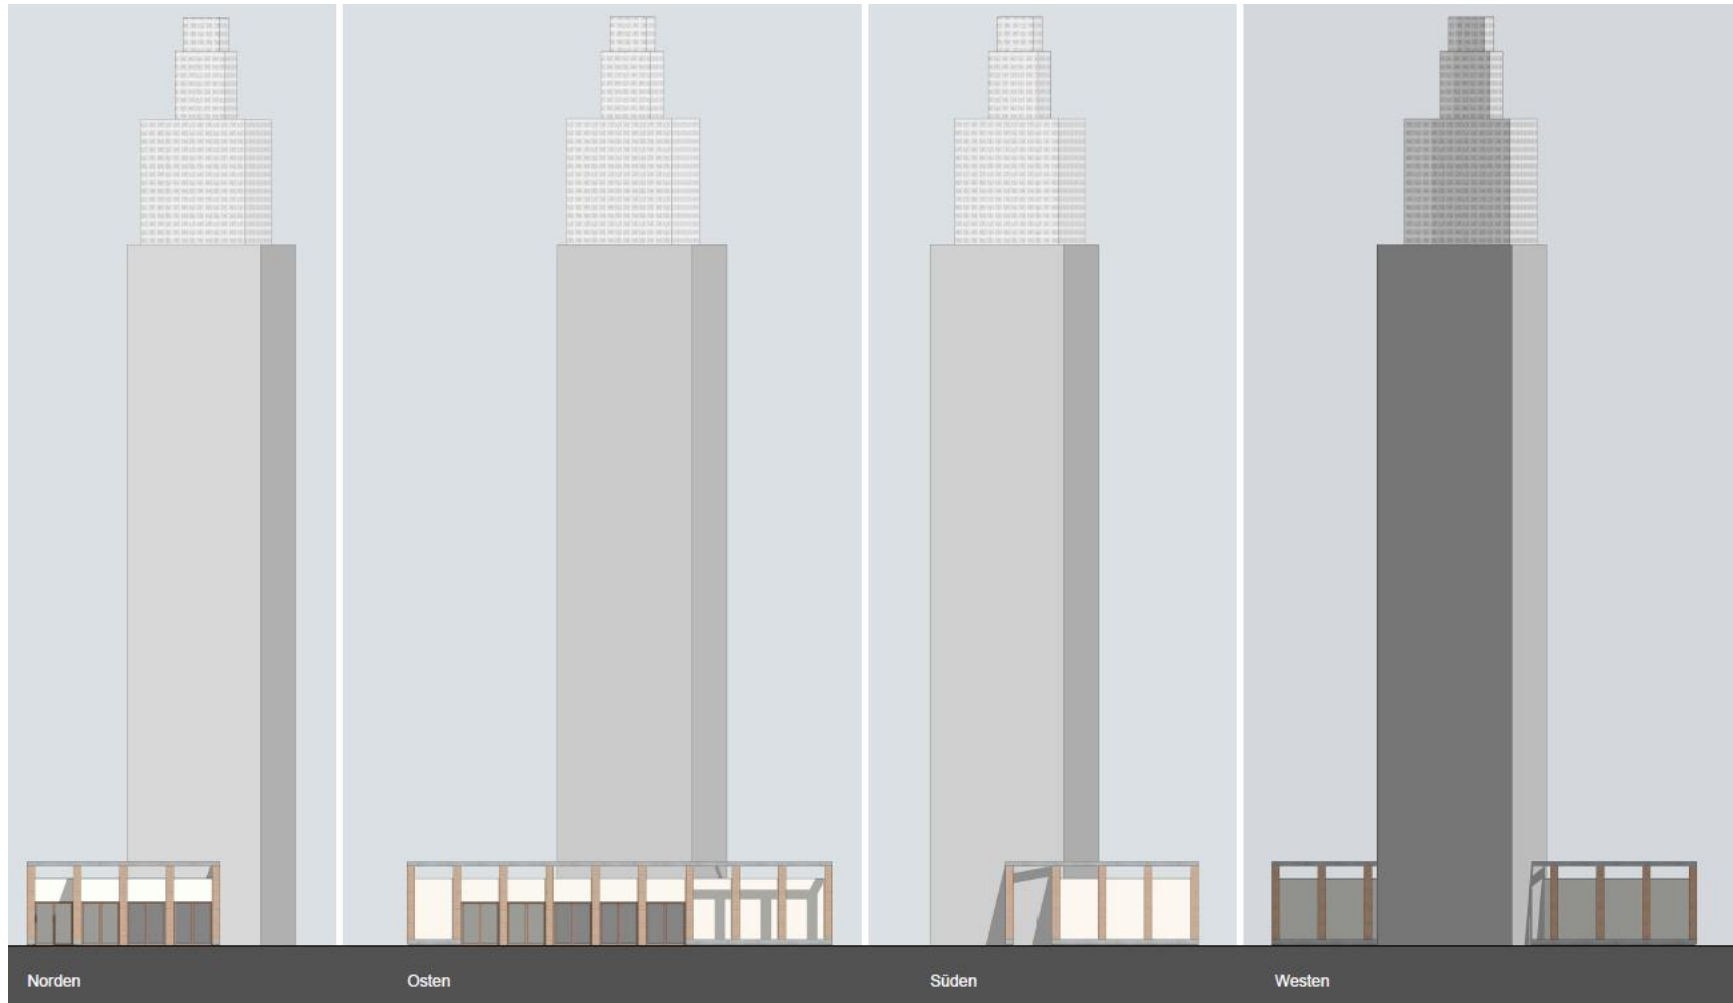

Projekt **Neubau Basisbau Albinmüller-Turm**
 Heinrich-Heine-Platz 2, 39114 Magdeburg

► **GRUNDRISS ERDGESCHOSS**

Projekt **Neubau Basisbau Albinmüller-Turm**
Heinrich-Heine-Platz 2, 39114 Magdeburg

► **GEBÄUDESCHNITT**

Projekt **Neubau Basisbau Albinmüller-Turm**
Heinrich-Heine-Platz 2, 39114 Magdeburg

► **GEBÄUDEANSICHTEN**

Projekt **Neubau Basisbau Albinmüller-Turm**
Heinrich-Heine-Platz 2, 39114 Magdeburg

► **VISUALISIERUNG HAUPTINGANG AUS RICHTUNG FESTPLATZ**

Projekt **Neubau Basisbau Albinmüller-Turm**
Heinrich-Heine-Platz 2, 39114 Magdeburg

► **VISUALISIERUNG KIOSKBEREICH AUS RICHTUNG SPIELPLATZ STADTPARK ROTEHORN**