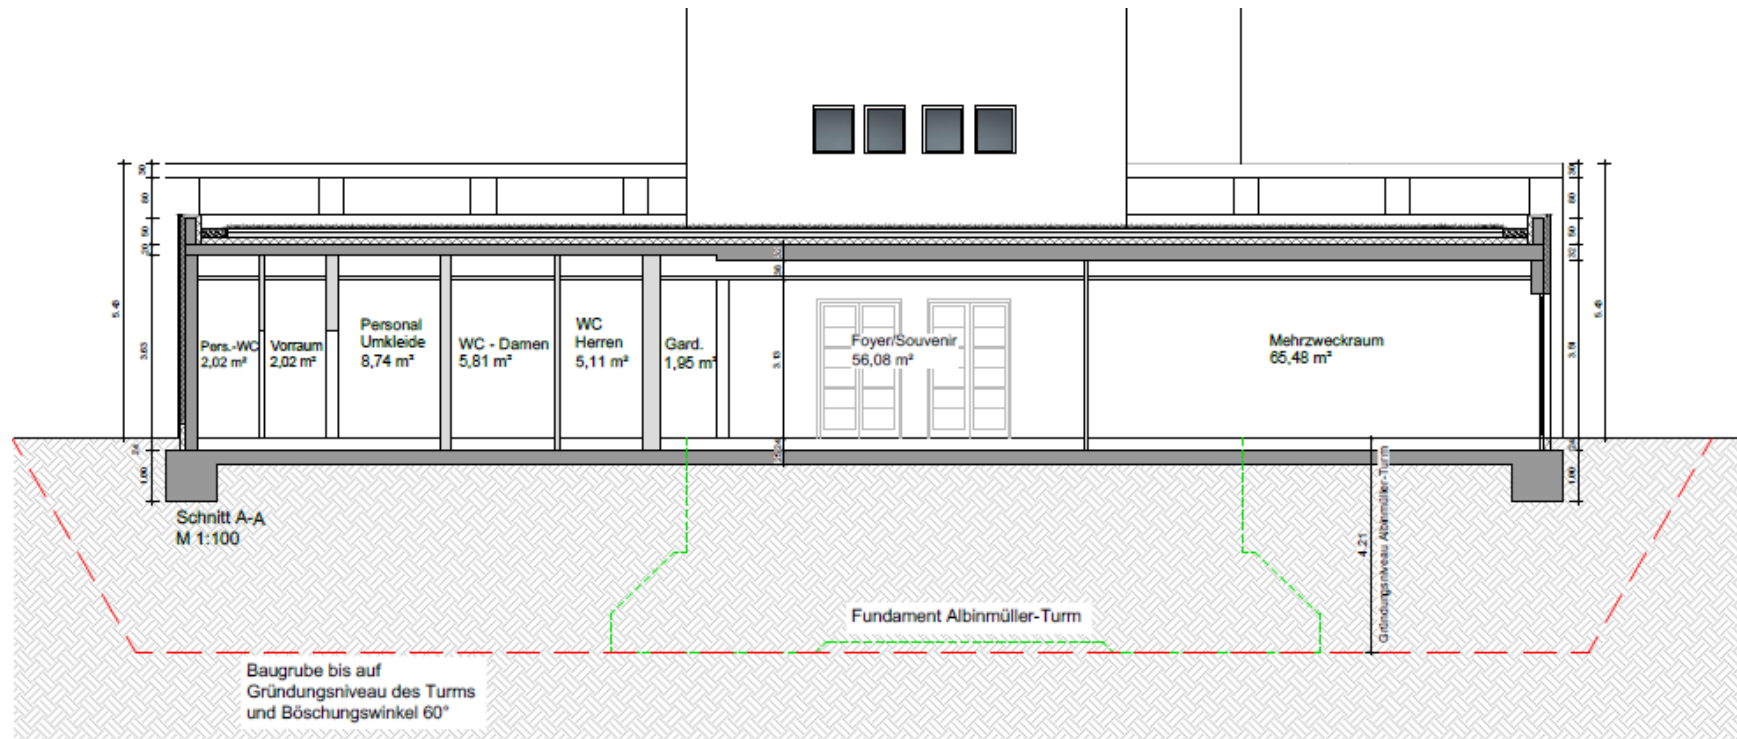

Projekt **Neubau Basisbau Albinmüller-Turm**
 Heinrich-Heine-Platz 2, 39114 Magdeburg

► **GRUNDRISS ERDGESCHOSS**

Projekt **Neubau Basisbau Albinmüller-Turm**
Heinrich-Heine-Platz 2, 39114 Magdeburg

► **GEBÄUDESCHNITT**

Projekt **Neubau Basisbau Albinmüller-Turm**
Heinrich-Heine-Platz 2, 39114 Magdeburg

► **GEBÄUDEANSICHTEN**

Projekt **Neubau Basisbau Albinmüller-Turm**
Heinrich-Heine-Platz 2, 39114 Magdeburg

► **VISUALISIERUNG HAUPTINGANG AUS RICHTUNG FESTPLATZ**

Projekt **Neubau Basisbau Albinmüller-Turm**
Heinrich-Heine-Platz 2, 39114 Magdeburg

► **VISUALISIERUNG KIOSKBEREICH AUS RICHTUNG SPIELPLATZ STADTPARK ROTEHORN**