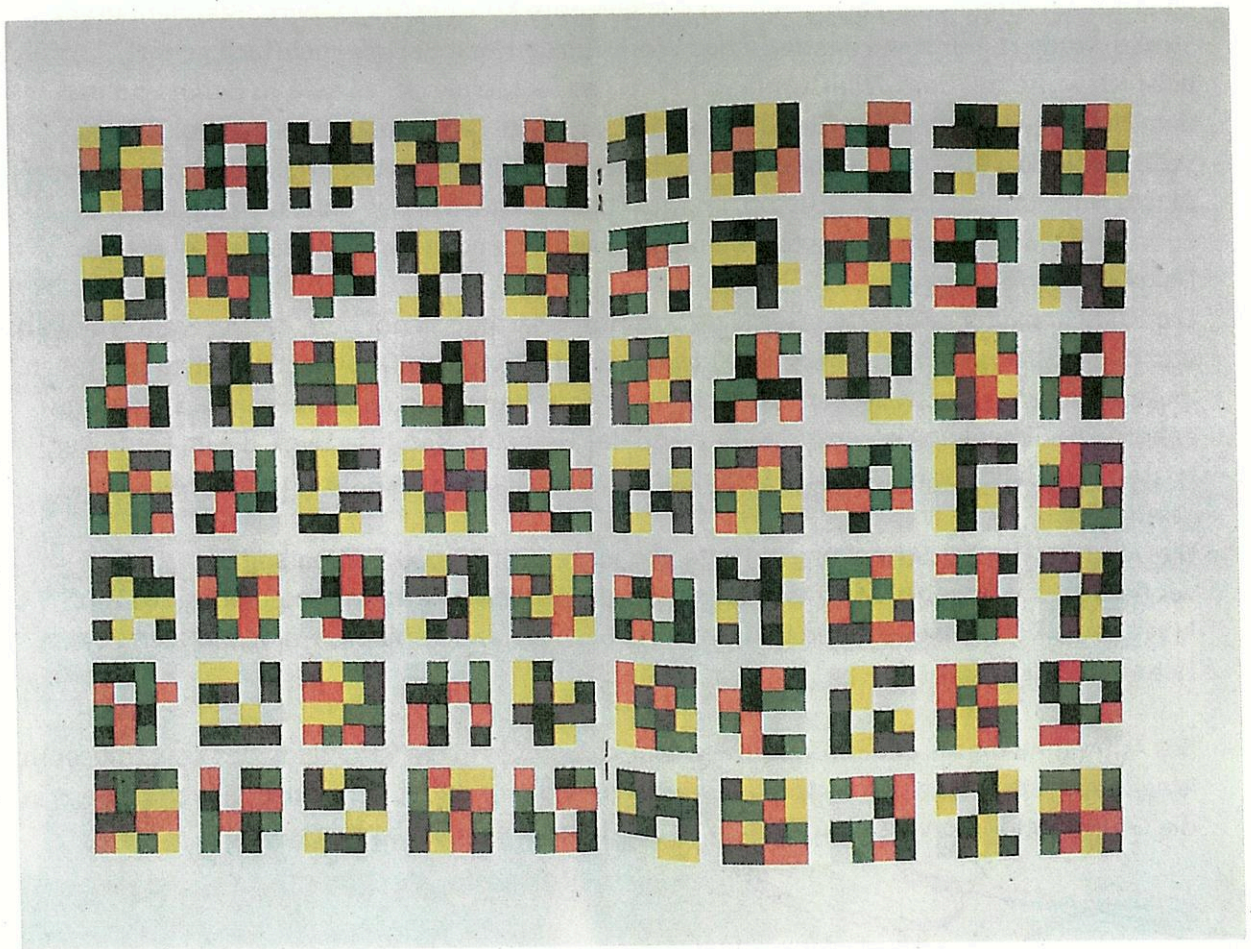

Komposition 1152 in violett und grün, (1152), 1973-75, Acryl auf Leinwand, 120 x120 cm

Variationen 70-1-70, 70 Bilder je 50 x 50 cm, 1993, Acryl auf LW