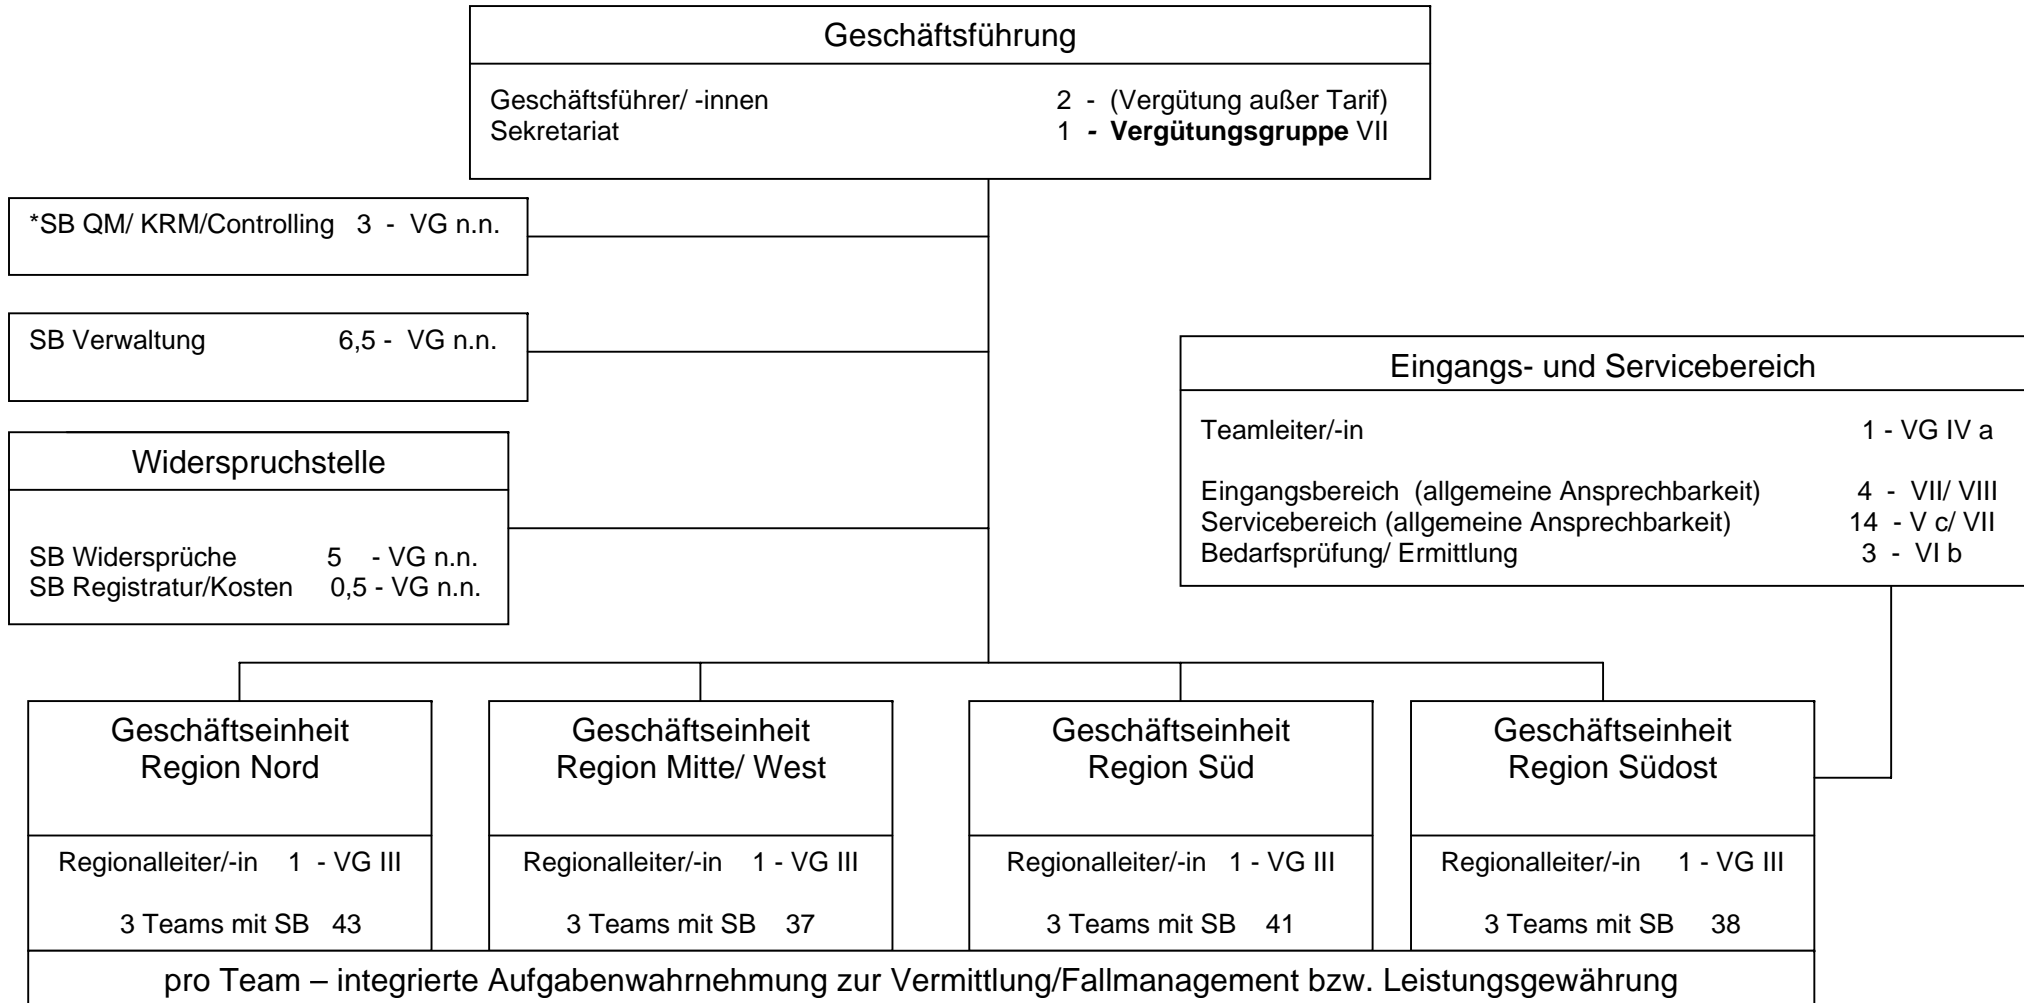

ARGE – Organisations- und Qualifikationsplan - Ist per 01.01.2005

*** Legende**

- SB - Sachbearbeiter
- KRM - Kundenreaktionsmanagement
- QM - Qualitätsmanagement
- VG - Vergütungsgruppe