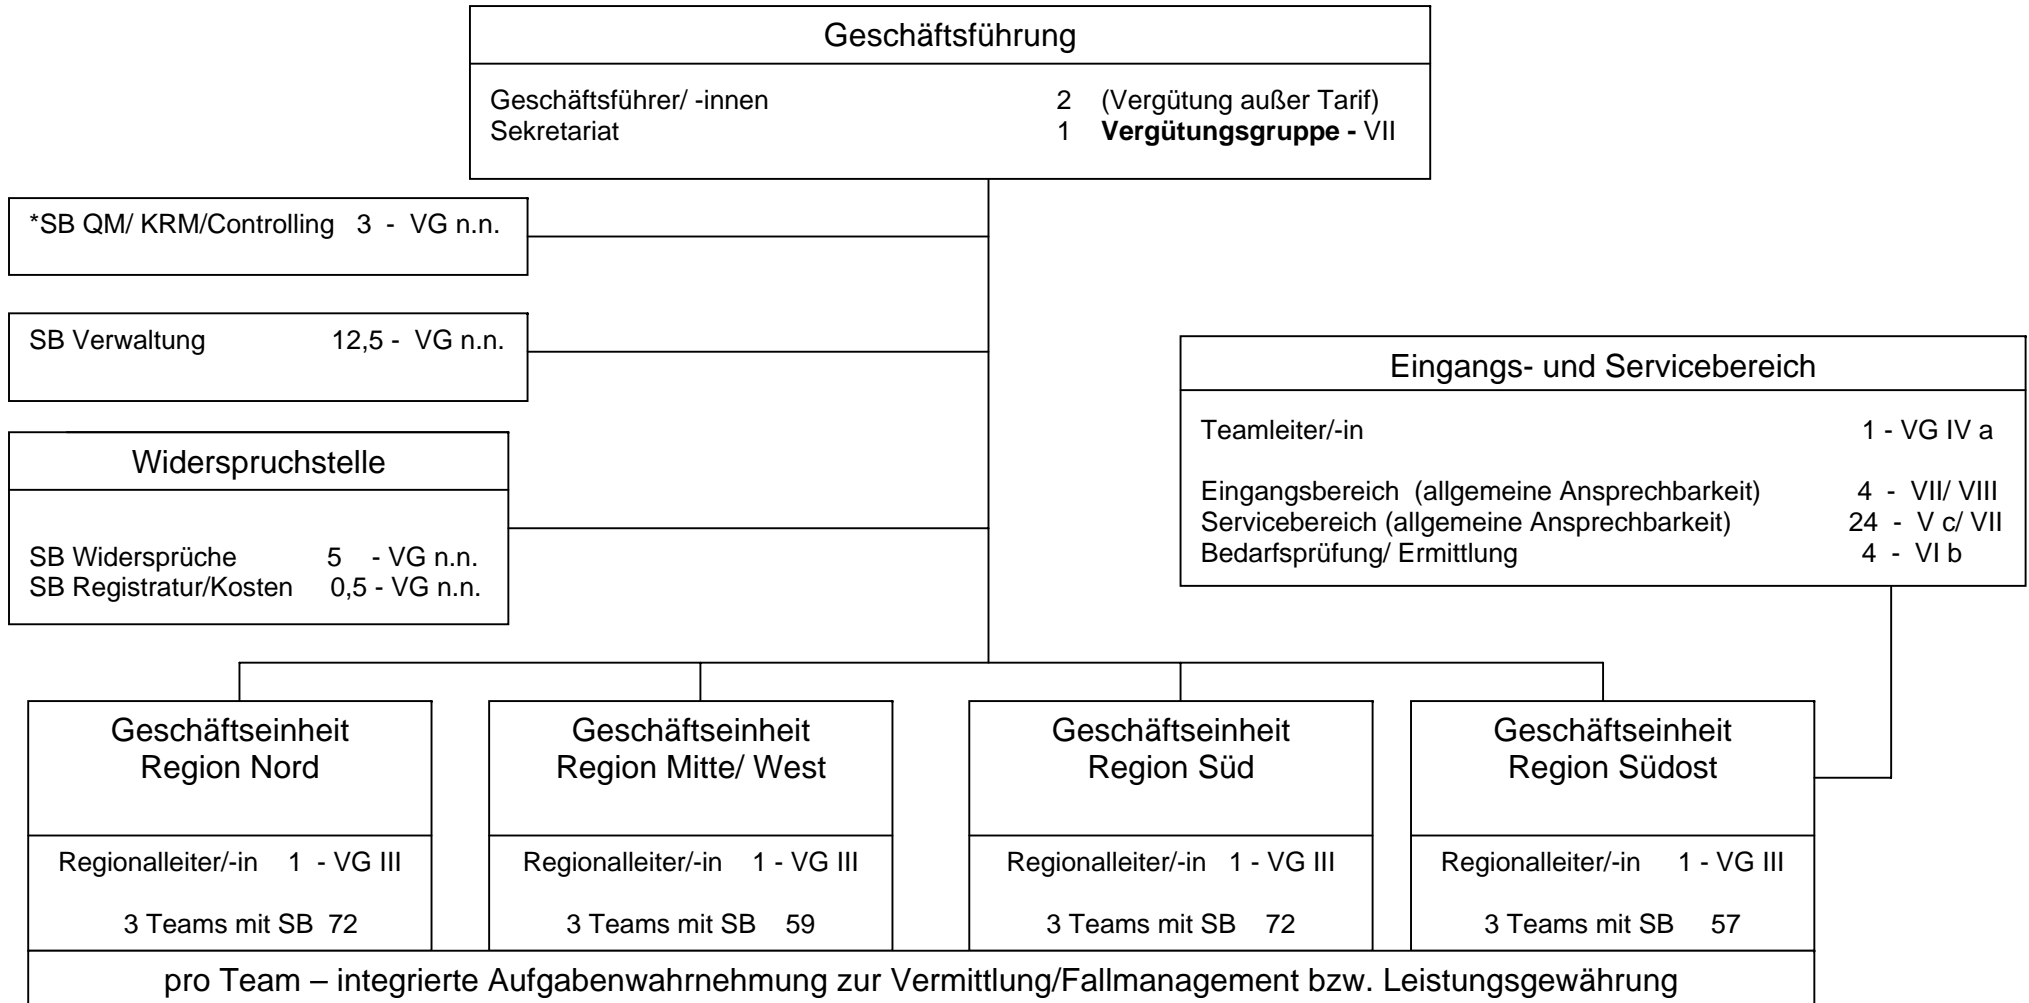

ARGE – Organisations- und Qualifikationsplan - Soll

*** Legende**

- SB - Sachbearbeiter
- KRM - Kundenreaktionsmanagement
- QM - Qualitätsmanagement
- VG - Vergütungsgruppe